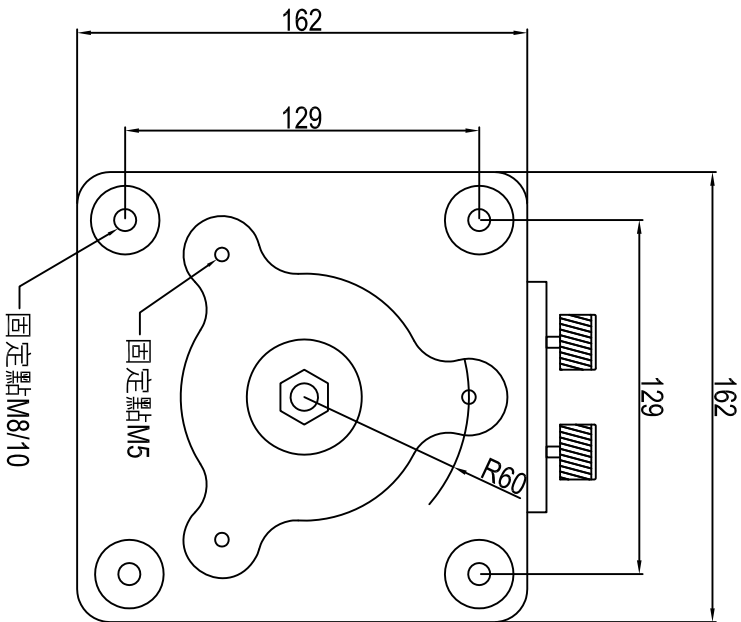

宏展電機
Hong-Jean ELECTROMACH.CO.

規格名稱		單號		TYPE		OUTPUT		Frame		Bearing	
305(L)&308&310&312										LS	
數量	繪圖員	DATE	SCALE	POLE	Rating	Insulation class			OS		單位
											mm